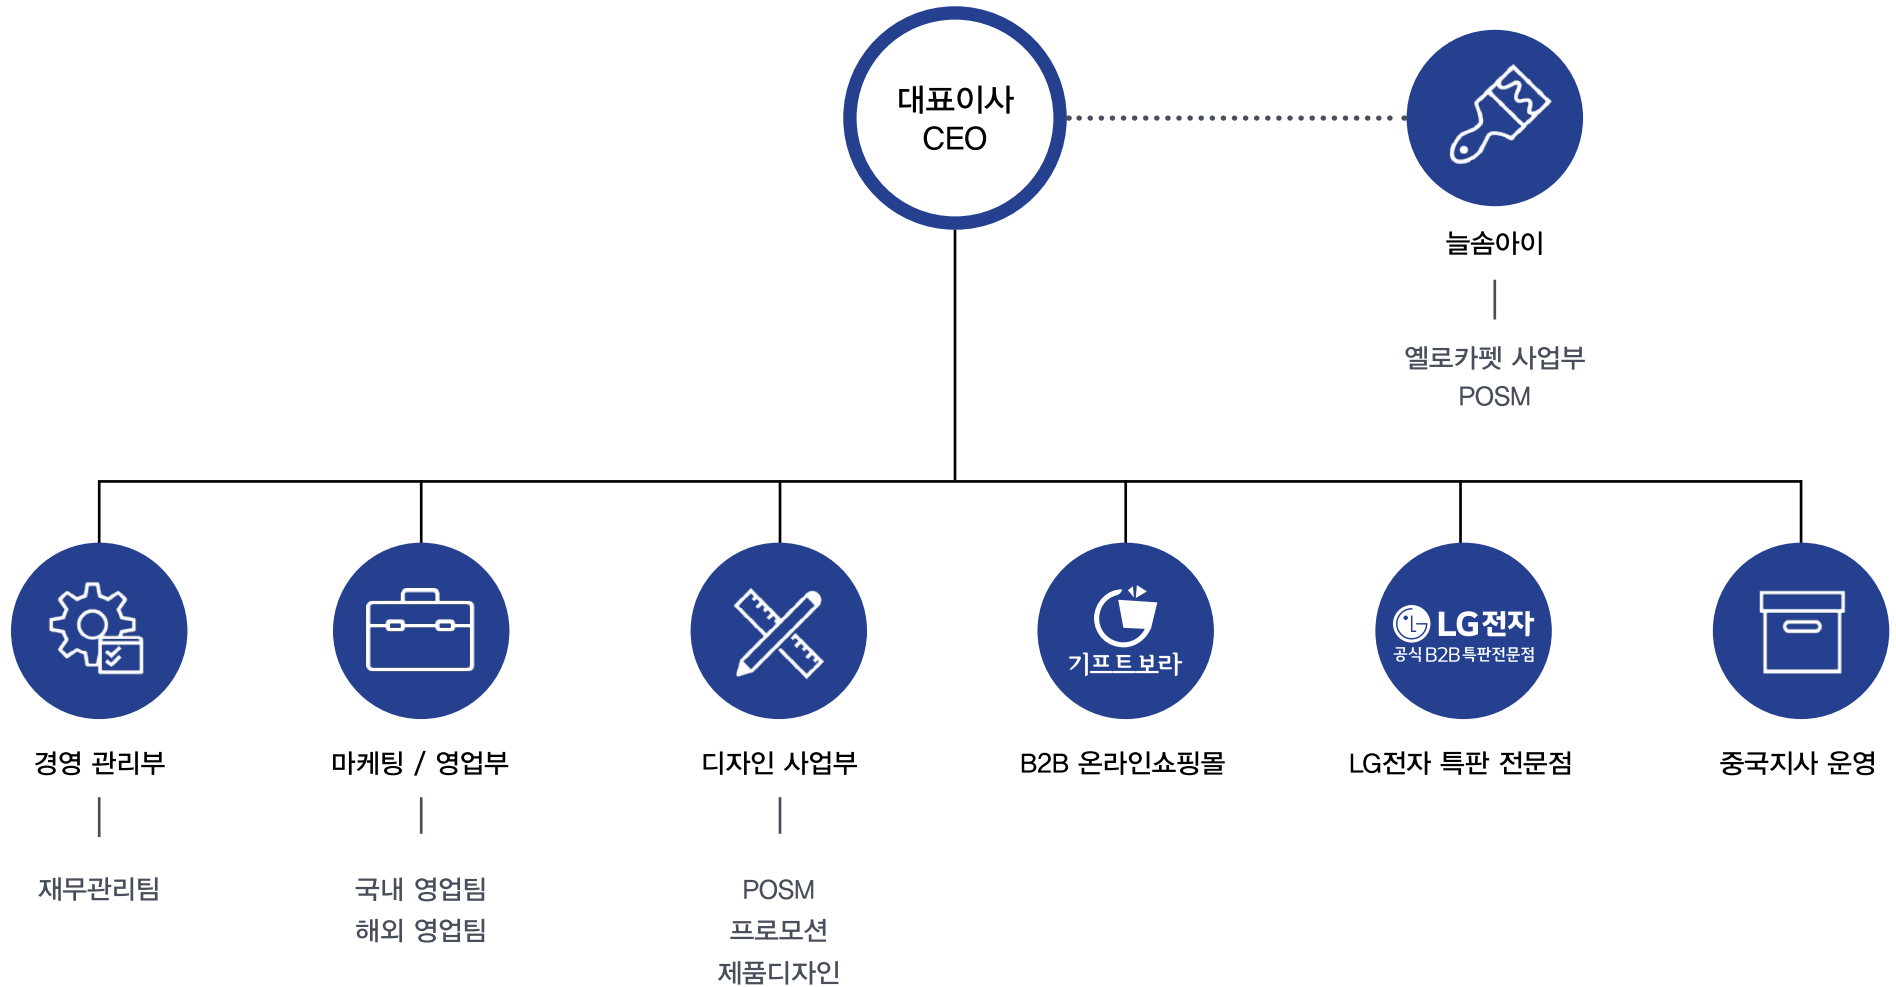

ORGANIZATION