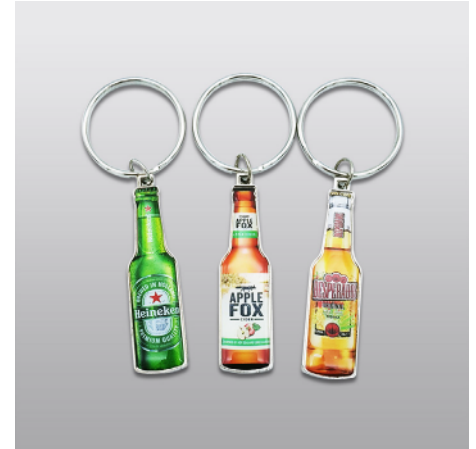

미샤 라인프렌즈에디션 초코, 브라운 극세사 무릎 담요

테라 테이블텐트

맥스 테이블텐트

하이트 엑스트라콜드 아이스버킷 세트

바닐라코 파우치

라인프렌즈 미샤 피기 브라운 파우치

에델바이스 에코백

데스페라도스 오프너