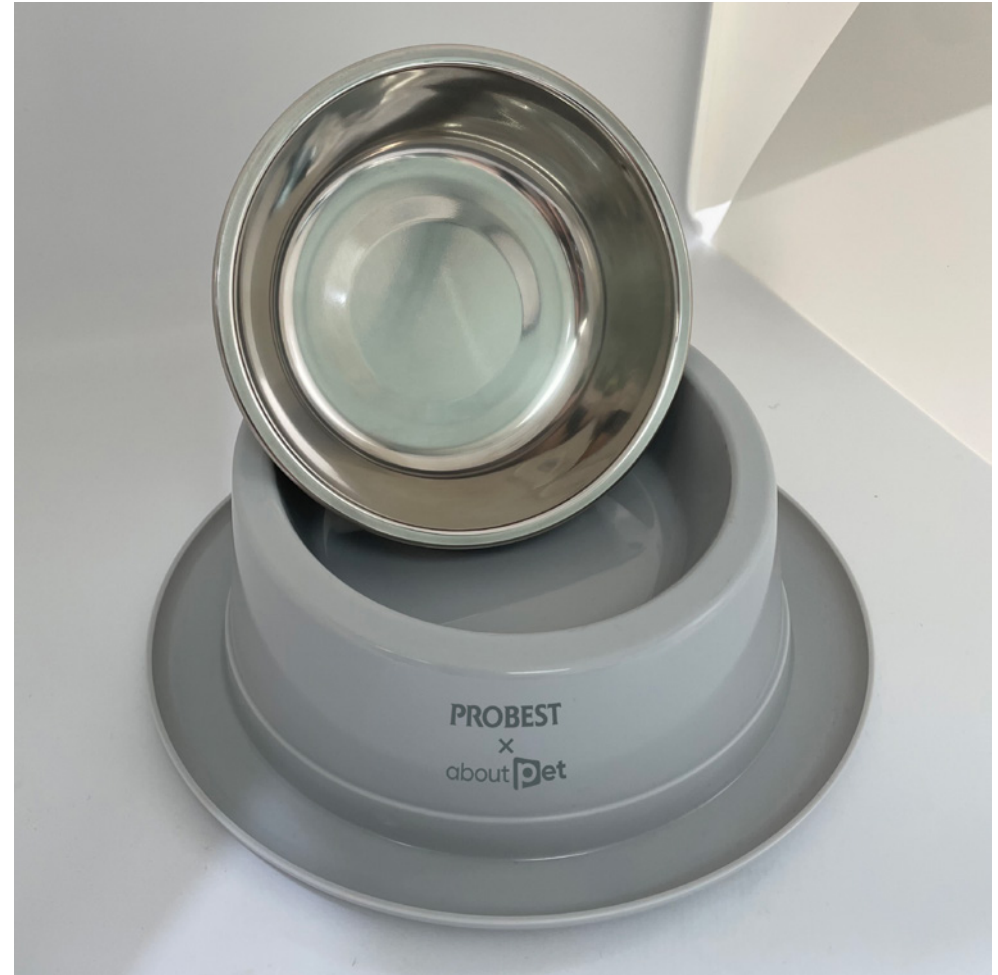

프로베스트 X 어바웃펫 사료그릇