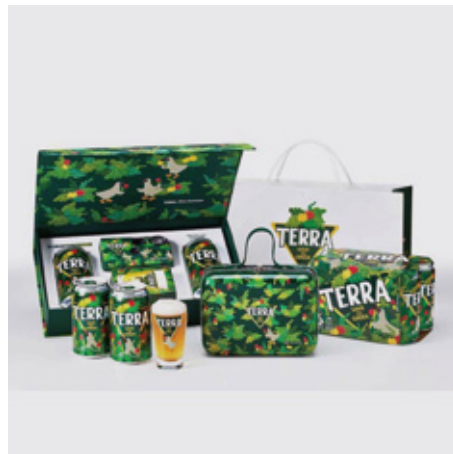

테라 x 김선우작가 '테라 아트 한정판 에디션'