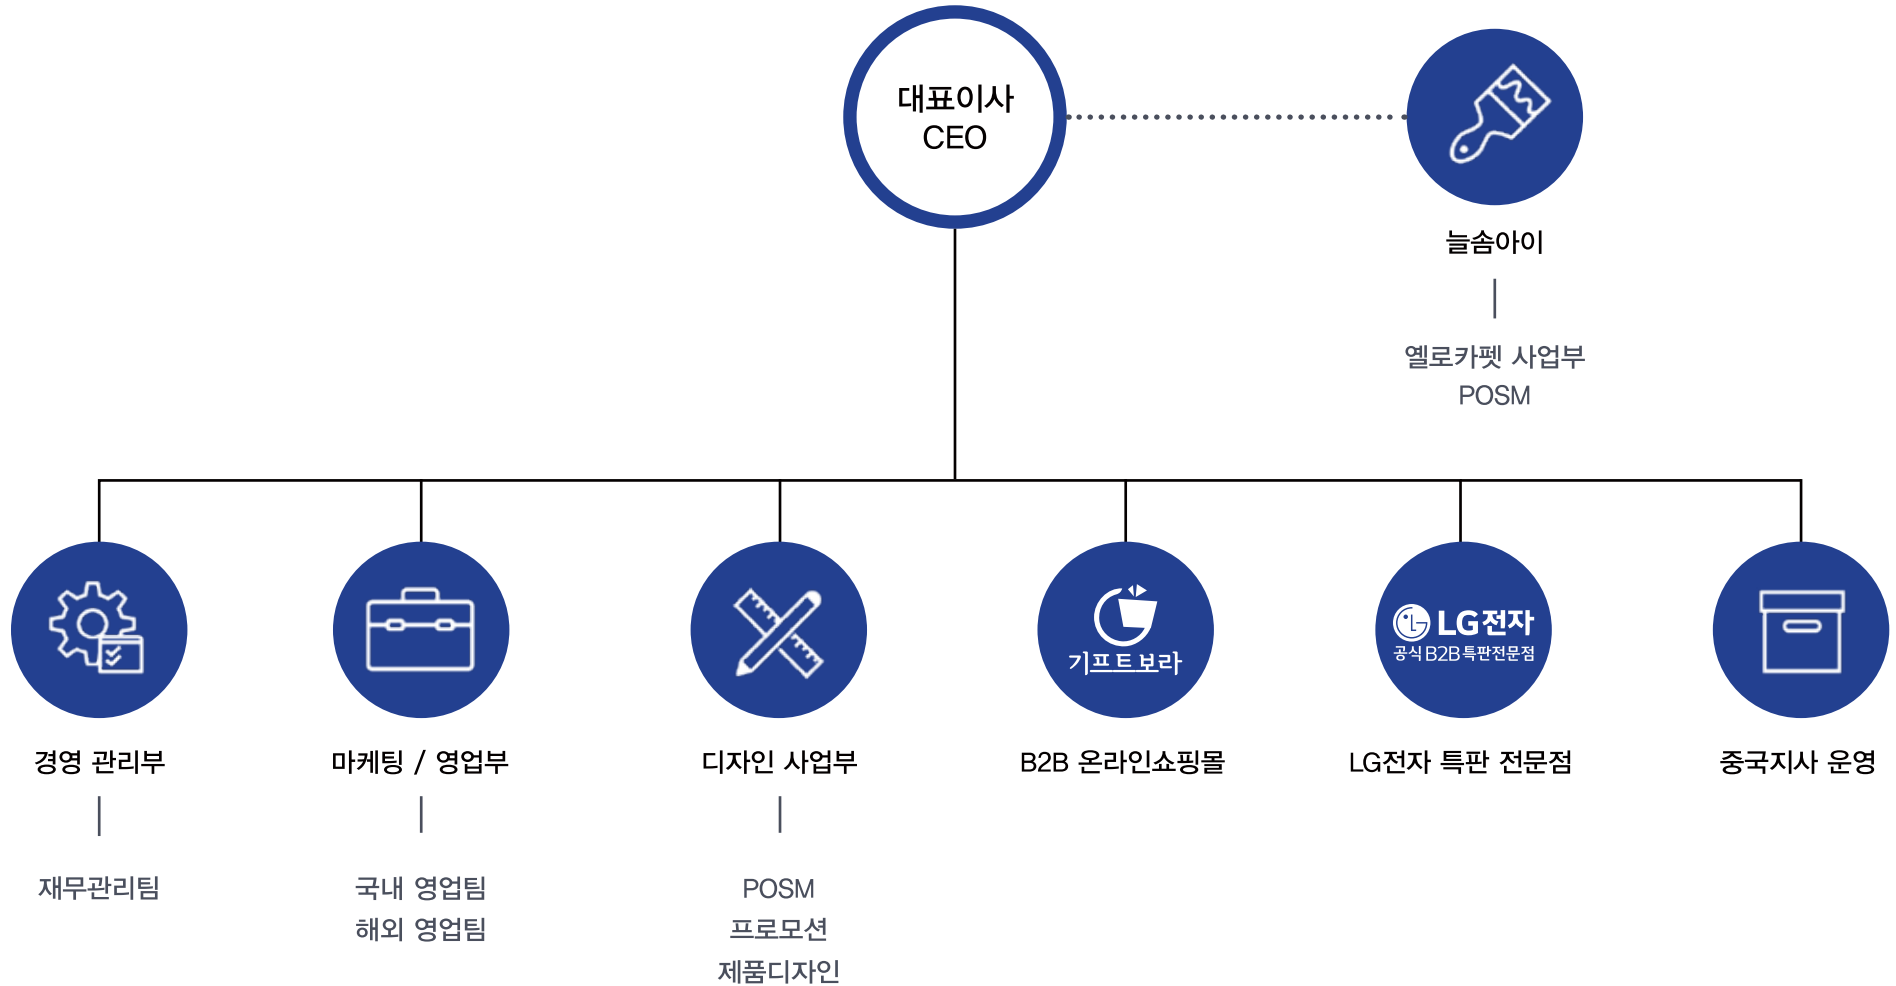

ORGANIZATION